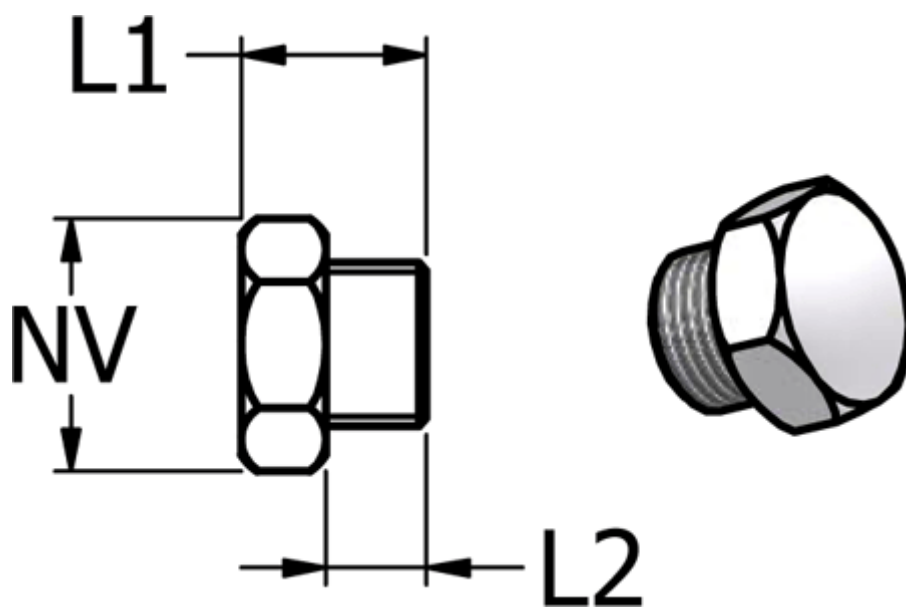

Article number: 58625298ES

Description: Stainless plug 252.98-ES, G 1/2"
med udvendig sekskant

Measures

L1 = 16

L2 = 10

NV = 24